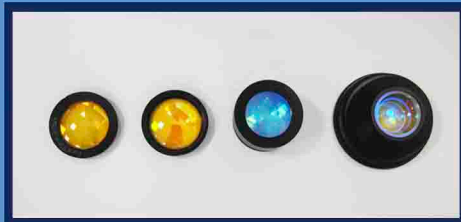

Jeanologia™ **Accesorios**

LASER

Ópticas YAG y CO₂

Lentes para todas las distancias focales y para diferentes longitudes de onda

Pedal de accionamiento

Dispositivo manual para el inicio remoto del láser

Fotocélula